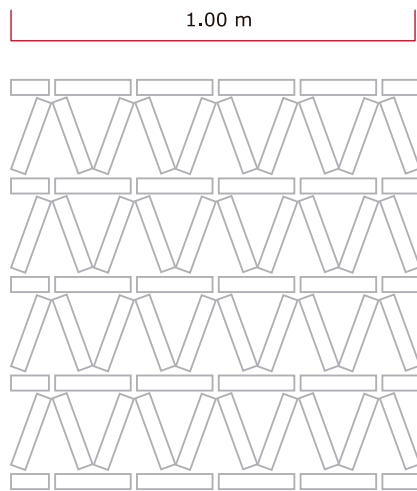

Celosías rústicas

VERONA 31 pz/m²

con junta de 1 cm

Celosías rústicas

SICILIA 39 pz/m²

con junta de 1 cm

Celosías rústicas

TURÍN 31 pz/m²

con junta de 1 cm

Celosías rústicas

BOLONIA 31 pz/m²

con junta de 1 cm

Celosías rústicas

TOSCANA 1 65 pz/m²

65 pz = 1.00X1.00 m

TOSCANA 2 66 pz/m²

70 pz = 1.00X1.06 m

Celosías rústicas

TOSCANA 3 78 pz/m²

74 pz = 0.94 m

TOSCANA 4

66 pz = 1.04 m

Celosías rústicas

TOSCANA 5