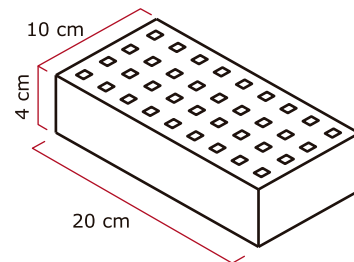

con junta de 1 cm

Celosías rústicas

BOLONIA 31 pz/m²

con junta de 1 cm

Celosías rústicas

TOSCANA 1 65 pz/m²

65 pz = 1.00X1.00 m

TOSCANA 2 66 pz/m²

70 pz = 1.00X1.06 m

Celosías rústicas

TOSCANA 3 78 pz/m²

74 pz = 0.94 m

TOSCANA 4

66 pz = 1.04 m

Celosías rústicas

TOSCANA 5