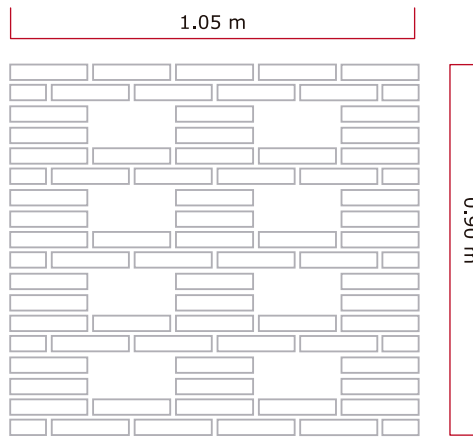

con junta de 1 cm

Celosías rústicas

BOLONIA 31 pz/m²

con junta de 1 cm

Celosías rústicas

TOSCANA 1 65 pz/m²

65 pz = 1.00X1.00 m

TOSCANA 2 66 pz/m²

70 pz = 1.00X1.06 m

Celosías rústicas

TOSCANA 3 78 pz/m²

74 pz = 0.94 m

TOSCANA 4

66 pz = 1.04 m

Celosías rústicas

TOSCANA 5