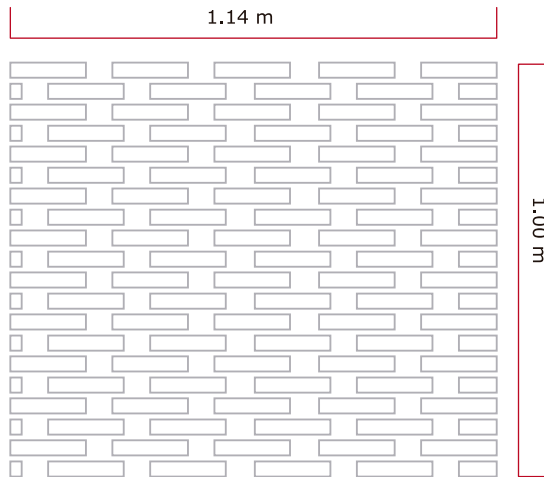

Celosías rústicas

TOSCANA 6

85 pz/m²