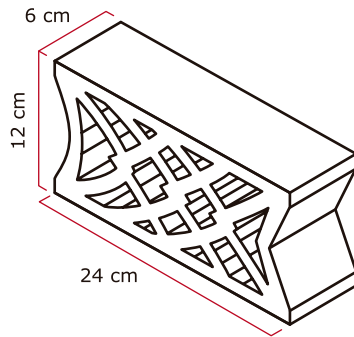

Celosías rústicas

VERONA 31 pz/m²

con junta de 1 cm

Celosías rústicas

SICILIA 39 pz/m²

con junta de 1 cm

Celosías rústicas

TURÍN 31 pz/m²

con junta de 1 cm

Celosías rústicas

BOLONIA 31 pz/m²

con junta de 1 cm

Celosías rústicas

TOSCANA 1 65 pz/m²

65 pz = 1.00X1.00 m

TOSCANA 2 66 pz/m²