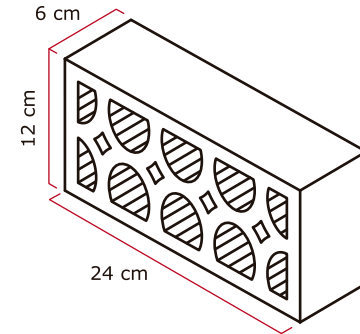

Celosías rústicas

VERONA 31 pz/m²

con junta de 1 cm

Celosías rústicas

SICILIA 39 pz/m²

con junta de 1 cm

Celosías rústicas

TURÍN 31 pz/m²

con junta de 1 cm

Celosías rústicas

BOLONIA 31 pz/m²

con junta de 1 cm

Celosías rústicas

TOSCANA 1 65 pz/m²

65 pz = 1.00X1.00 m

TOSCANA 2 66 pz/m²