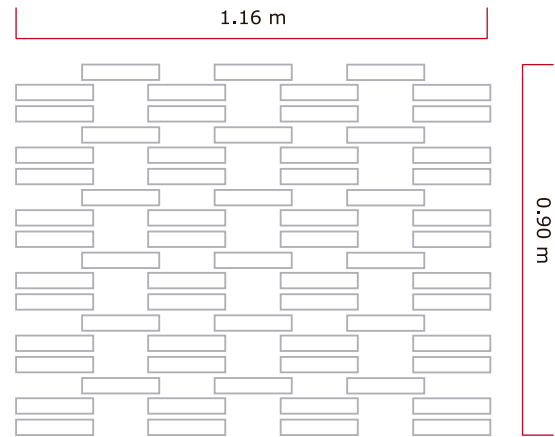

Celosías rústicas

VERONA 31 pz/m²

con junta de 1 cm

Celosías rústicas

SICILIA 39 pz/m²

con junta de 1 cm

Celosías rústicas

TURÍN 31 pz/m²

con junta de 1 cm

Celosías rústicas

BOLONIA 31 pz/m²

con junta de 1 cm

Celosías rústicas

TOSCANA 1 65 pz/m²

65 pz = 1.00X1.00 m

TOSCANA 2 66 pz/m²

70 pz = 1.00X1.06 m

Celosías rústicas

TOSCANA 3 78 pz/m²

74 pz = 0.94 m

TOSCANA 4

66 pz = 1.04 m

Celosías rústicas

TOSCANA 5