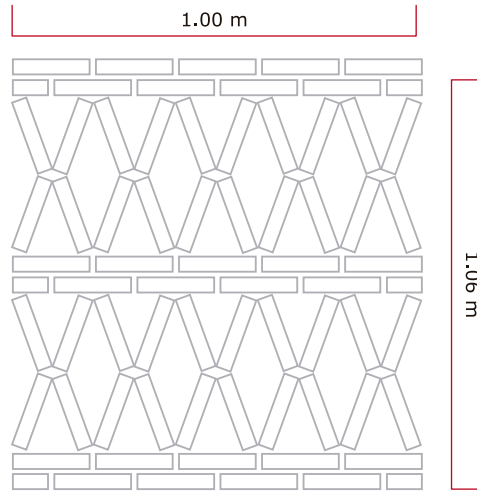

Celosías rústicas

VERONA 31 pz/m²

con junta de 1 cm

Celosías rústicas

SICILIA 39 pz/m²

con junta de 1 cm

Celosías rústicas

TURÍN 31 pz/m²

con junta de 1 cm

Celosías rústicas

BOLONIA 31 pz/m²

con junta de 1 cm

Celosías rústicas

TOSCANA 1 65 pz/m²

65 pz = 1.00X1.00 m

TOSCANA 2 66 pz/m²

70 pz = 1.00X1.06 m

Celosías rústicas

TOSCANA 3 78 pz/m²

74 pz = 0.94 m

TOSCANA 4

66 pz = 1.04 m

Celosías rústicas

TOSCANA 5