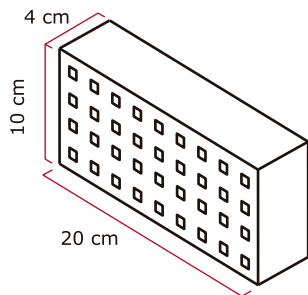

con junta de 1 cm

Celosías rústicas

BOLONIA 31 pz/m²

con junta de 1 cm

Celosías rústicas

TOSCANA 1 65 pz/m²

65 pz = 1.00X1.00 m

TOSCANA 2 66 pz/m²

70 pz = 1.00X1.06 m

Celosías rústicas

TOSCANA 3 78 pz/m²

74 pz = 0.94 m

TOSCANA 4

66 pz = 1.04 m

Celosías rústicas

TOSCANA 5