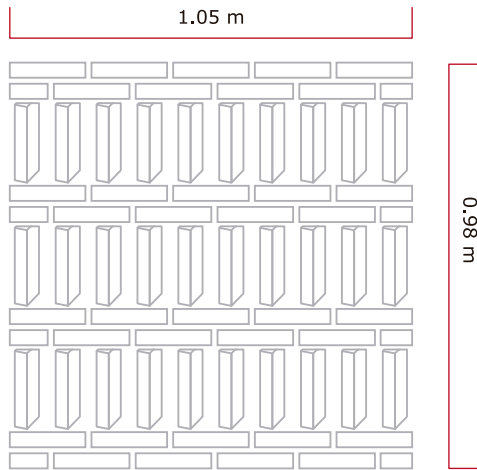

con junta de 1 cm

Celosías rústicas

BOLONIA 31 pz/m²

con junta de 1 cm

Celosías rústicas

TOSCANA 1 65 pz/m²

65 pz = 1.00X1.00 m

TOSCANA 2 66 pz/m²

70 pz = 1.00X1.06 m

Celosías rústicas

TOSCANA 3 78 pz/m²

74 pz = 0.94 m

TOSCANA 4

66 pz = 1.04 m

Celosías rústicas

TOSCANA 5