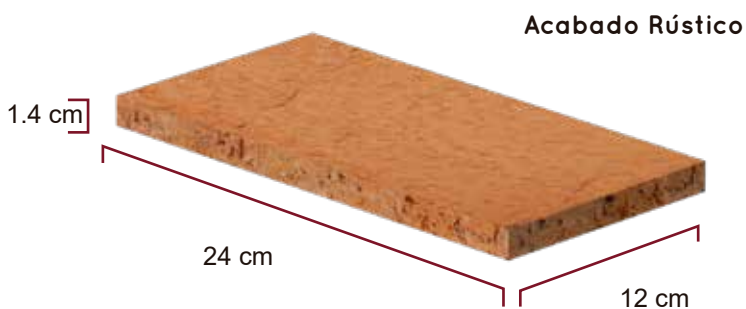

FTR0723V1.0

**Aplicaciones:** Enladrillado de azotea, Recubrimiento de paredes, Pisos de transito ligero en interiores.

*Petatillo*  
rústico

MEDIDAS (cm)			Peso prom. pieza sencilla (kg)	Peso del palet (kg)	Piezas por palet
Alto	Ancho	Largo			
1.4	12	24	0.60	720	1200

Entrega en pieza doble

CAN MAYOR 3279 Col. Residencial Arboledas, C.P. 45070,  
Zapopan Jalisco. Tel. 33 1139 9460 eherrera@rusticatto.com.mx

[www.rusticatto.com.mx](http://www.rusticatto.com.mx)

**RUSTICATTO**<sup>®</sup>  
Bellamente imperfecto