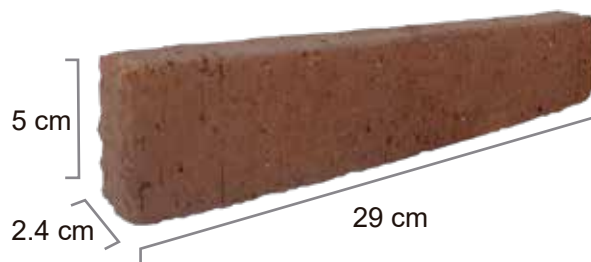

decorated and tumbled by hand

ARTISAN  BRICK®

CARA DE LADRILLO Pieza Plana

Espesor de cada pieza 2.4 cm

Acabado: Velur

Acabado: Lisa

	MEDIDAS (cm)						CANTIDAD POR VIAJE TORTÓN					
	Alto	Espesor	Largo	Peso pieza (kg)	Peso prom. Caja (kg)	Piezas m ²	Unidades por caja	Cajas por palet	Peso por palet (Kg)	Palets	Cajas	Peso (kg)
Plana	5	2.4	29	0.530	12.7	55.5 (junta 1 cm) 70 (a hueso)	24	96	1344	14	1,344	18,816